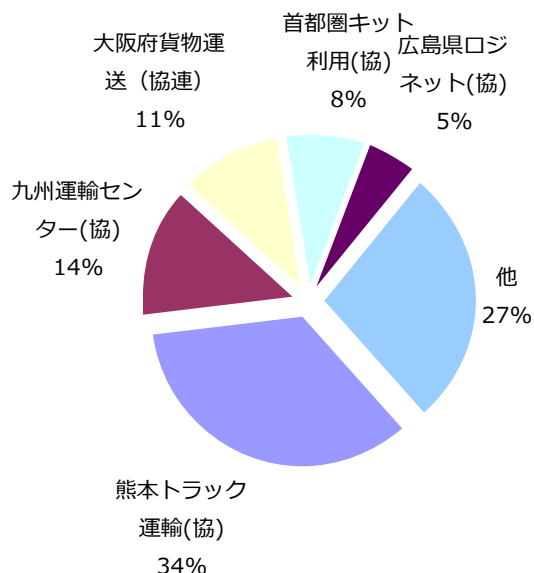

H31/3月 取引状況

求車発着地

求荷発着地

求車先組合

求荷先組合

愛中協 成約運賃指数 (平成22年4月=100)