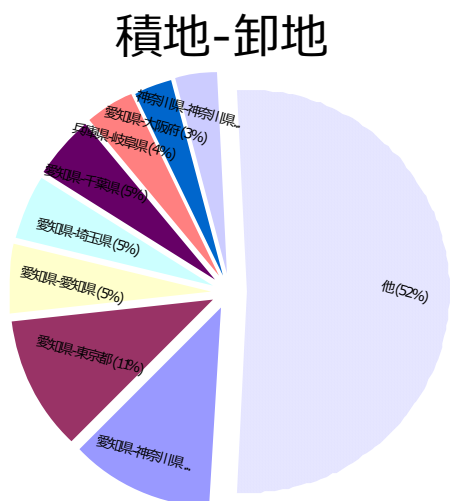

H31/3月 取引状況

求車発着地

求荷発着地

求車先組合

求荷先組合

愛中協 成約運賃指数 (平成22年4月=100)