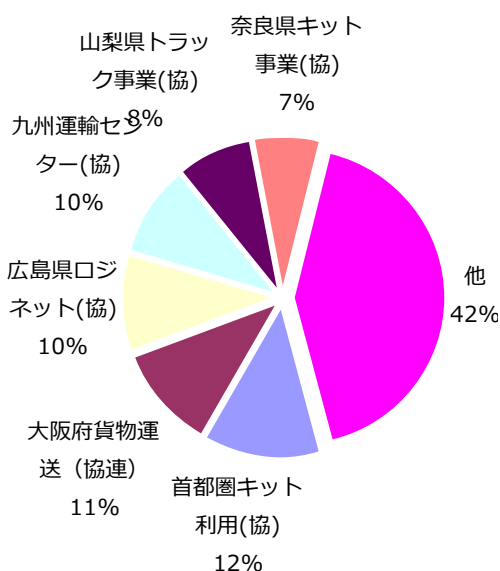

H31/3月 取引状況

求車発着地

求荷発着地

求車先組合

求荷先組合

愛中協 成約運賃指数 (平成22年4月=100)