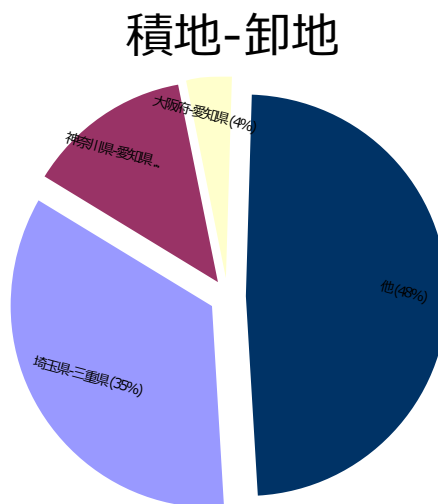

H31/3月 取引状況

求車発着地

求荷発着地

求車先組合

求荷先組合

愛中協 成約運賃指数 (平成22年4月=100)